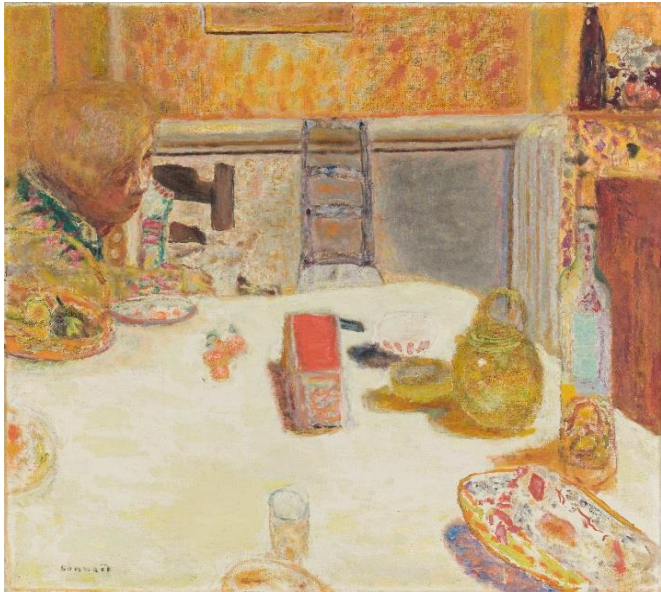

ご愛読者様限定販売

当店よりお届けいたします！！

「ル・カネの食堂」オルセー美術館 (ル・カネ、ボナール美術館寄託)
© Musée d'Orsay, Dist. RMN-Grand Palais / Patrice Schmidt / distributed by AMF

オルセー美術館特別企画 ピエール・ボナール展 公式図録

¥2,500(税込・配達料無料)

《図録について》

130点を超える大規模な展覧会の作品を収録。
油彩、素描、版画、写真などさまざまなジャンルを
通じてボナールの魅力を紹介しています。
税込 2,500 円、B5 変形、264 ページ

「猫と女性 あるいは 餌をねだる猫」オルセー美術館
©RMN-Grand Palais (musée d'Orsay) / Hervé Lewandowski / distributed by AMF

「黄昏 (クロッキーの試合)」オルセー美術館
© RMN-Grand Palais (musée d'Orsay) / Hervé Lewandowski / distributed by AMF

オルセー美術館特別企画
ピエール・ボナール展
<http://bonnard2018.exhn.jp/>